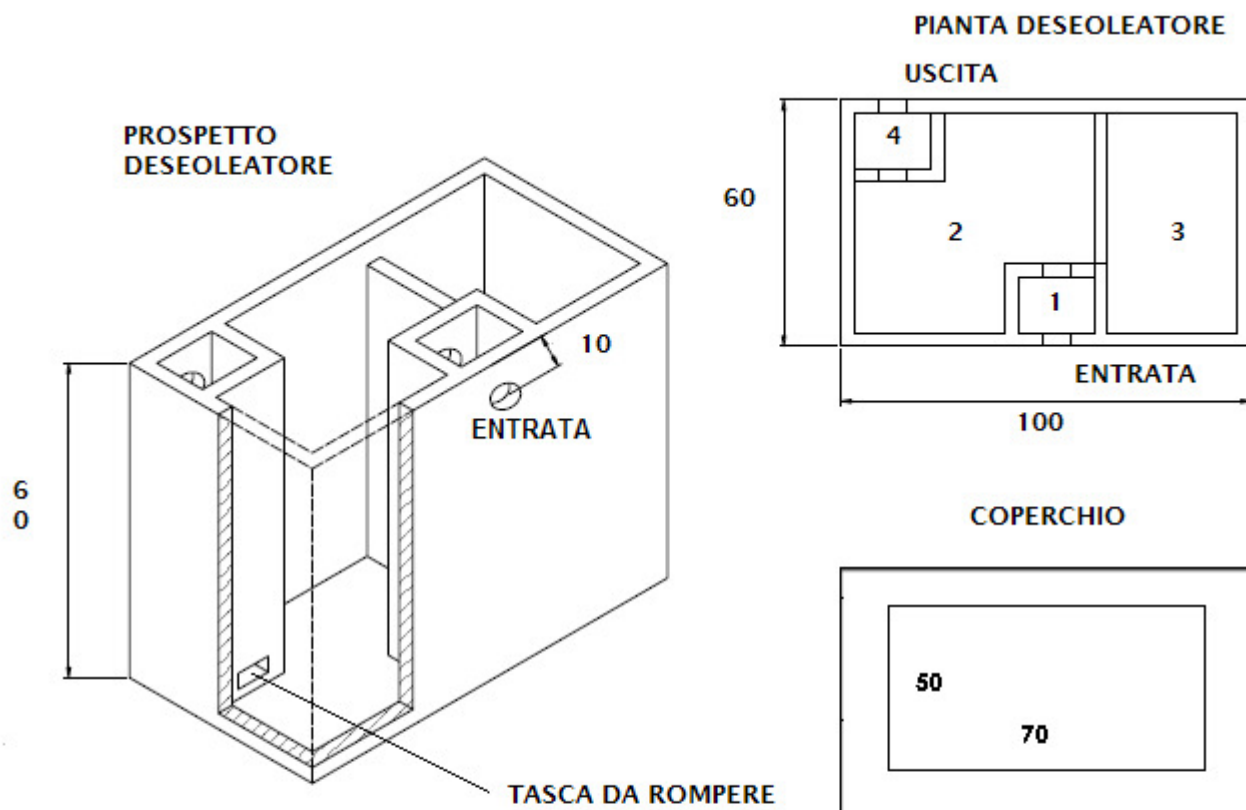

POZZETTO DESEOLEATORE 100X60 h. 70

<i>Descrizione</i>	<i>Misura Interna</i>	<i>Misura Esterna</i>	<i>Litri/N. Box</i>	<i>Mq.</i>	<i>Peso</i>
Deseoleatore	93x52 h.60	100x60 h.60	200 4/6	120	300